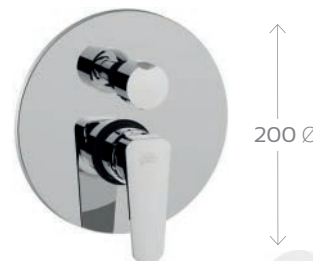

INCASSO DOCCIA C/ DEVIATORE A VITONE 3 VIE SLY 274-S446

Materiale Ottone
Finiture Cromo
Specifiche 3 uscite, completo di piastra in metallo D. 200 mm